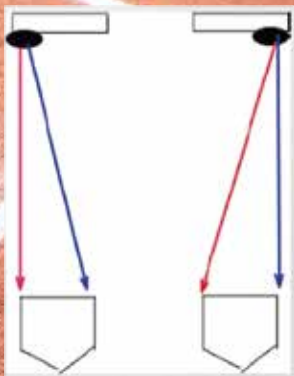

例えば…「プレートの幅を効果的に使う」
打者やインングによってプレートの立ち位置を変える投手がいる。それにはどんな効果があるのか? 元プロ野球投手に実演してもらい、その「景色」の違いを教えてください!!

テーマ1・・・「甘いボール」

投手が打たれた場面によく耳にする表現。解説者たちは「高め=甘い」ボールというが、近年のMLBでは、敢えて「高めのボール」で空振り狙いに行くシーンもよく見られる!! 果たして「甘いボール」の定義とは!?